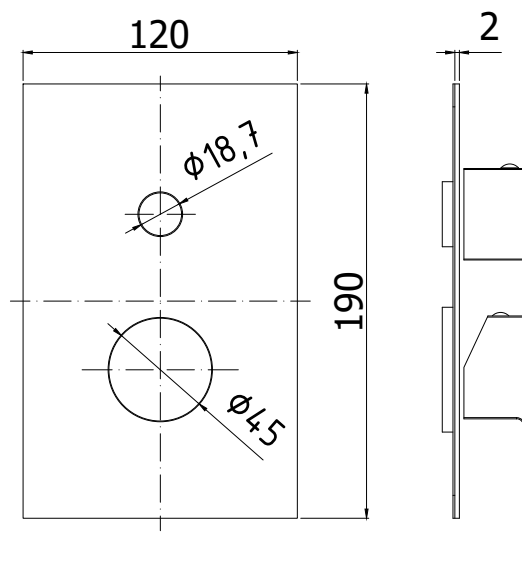

COLLEZIONE

incassi projects - concealed mixer projects

IMMAGINE PRODOTTO

DISEGNO TECNICO

DESCRIZIONE

Set esterno per art. EF 018CR/M

ART.

EF 018CR/MEST